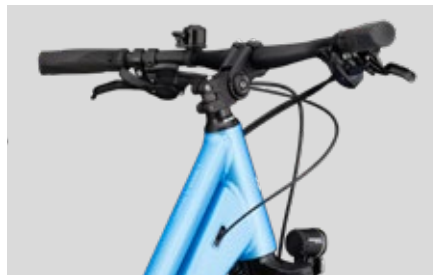

WATCH ONLINE

CAMPUS SERIE

Egal, ob man mit der CAMPUS-Serie zur Universität oder zur Arbeit pendelt, die täglichen Einkäufe erledigt oder damit Radtouren genießt – sie bietet alles, was man von einem Citybike erwartet. Mit den Modellen der CAMPUS-Serie lässt es sich geschwind durch die Städte flitzen oder entspannt den Feld- und Uferwegen entlang cruisen. Ausgestattet mit einer Federgabel, wartungsarmen Scheibenbremsen und einer Lichtanlage sorgen diese Fahrräder auch bei widrigen Wetterbedingungen und bei Dunkelheit für eine sichere Fahrt. Mit hochqualitativen Anbauteilen vom Systemgepäckträger über Schutzbleche bis hin zum Rahmenschloss bietet die CAMPUS-Serie Funktionalität pur.

EINSATZBEREICH

PREIS (CHF)

899.-

CAMPUS 3 WIEGE BLUE

Wer gerne ein farbiges Rad besitzt, der ist mit dem CAMPUS 3 WIEGE gut bedient. Dieses Modell kommt in einem frechen Hellblau daher. Das preislich attraktive Stadtfahrrad hat 24 Gänge und wie die teureren Modelle eine Federgabel mit 63 Millimeter Hub.

HIGHLIGHTS

- Suntour SF16 NEX DS Federgabel
- Shimano Acera 24-Gang-Schaltung
- Shimano BR-MT200 Bremsen
- Schwalbe Delta Cruiser Plus 700x47c Reifen
- Racktime Systemgepäckträger

ALU 63mm 700C 16.9kg ✓ 44cm/48cm/52cm