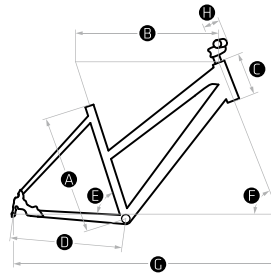

SPEZIFIKATIONEN

GÄNGE	24-SPEED	VORDERE NABE	SHIMANO DH-3D37 HUB DYNAMO, 6V, 3W, 32 HOLES
RAHMEN	TOURING CONCEPT, ALLOY 6061, WIEGE 700C	HINTERE NABE	SHIMANO FH-RM35, 32 HOLES, QR
RAHMENGRÖSSE	44CM,48CM,52CM	KASSETTE	SHIMANO CS-HG31, 11-34 TEETH, 8-SPEED
GABEL	SUNTOUR SF16-NEX DS, TAPERED, COIL SPRING , 63MM	KETTE	SHIMANO CN-HG71
VORBAU	BIXS AS-4002, ANGLE ADJUSTABLE, 31.8MM CLAMP	REIFEN	SCHWALBE DELTA CRUISER PLUS, PUNCTURE GUARD, 700X47C
STEUERSATZ	FSA NO.57E, 1-1/8" UPPER AND 1.5" LOWER BEARING WITH 12.3MM TOP COVER	GEPÄCKTRÄGER	RACKTIME BIXS CUSTOM WITH INTEGRATED REAR LIGHT
LENKER	BIXS HB-TR2 TREKKING BAR, 640MM, 25° ANGLE, 31.8MM	SCHUTZBLECHE	YUNG FANG EX-CP55-AB, 55MM WIDE, 700C
SCHALTWERK	SHIMANO ACERA RD-M360 SGS TOP NORMAL, 8-SPEED	DYNAMO	SHIMANO DH-3D37 HUB DYNAMO, 6V, 32W, 32 HOLES
UMWERFER	SHIMANO TOURNEY FD-TY710-TS3, TOP SWING, 34,9MM CLAMP	SCHEINWERFER	TRELOCK LS-383 LED, 50 LUX, STANDLIGHT AUTOMATIC
SCHALTHEBEL	SHIMANO SL-M315, WITH OPTICAL GEAR DISPLAY	RÜCKLICHT	INTEGRATED IN CARRIER, STANDLIGHT AUTOMATIC
BREMSHEBEL	SHIMANO BL-MT201	GEWICHT	16.9 KG
BREMSEN	SHIMANO BR-MT200, HYDRAULIC DISC BRAKE WITH RESIN PADS, F:160MM, R:160MM ROTORS	ARTIKELNUMMER	101-506-1096
KURBELGARNITUR	SHIMANO FC-TY501, 48-38-28T		
INNENLAGER	SHIMANO BB-UN300-K, 68MM X 122.5MM		
PEDALE	WELLGO LU-C097		
SATTELSTÜTZE	BIXS SP-3D2, 350MM, 31.6MM		
SATTEL	BIXS VL-3534		
FELGEN	ALEXRIMS MD-19, 32 HOLES, INNER WIDTH 19MM, 700C		

GEOMETRIE

SIZE	A	B	C	D	E	F	G	H	I	J	K
44cm	440	555	180	460	73°	70°	1068	90	--	--	--
48cm	480	570	180	460	73°	70°	1083	90	--	--	--
52cm	520	590	180	460	73°	70°	1103	100	--	--	--

A	Rahmengrösse
B	Oberrohr horizontal mm
C	Steuerrohr mm
D	Kettenstreben mm
E	Sitzwinkel Grad
F	Steuerrohrwinkel Grad
G	Radstand mm
H	Vorbau mm
I	Stack mm
J	Reach mm
K	Tretlagerhöhe mm

GRÖSSENRECHNER

KÖRPERGRÖSSE / TAILLE	147–163 cm	159–178 cm	174–188 cm
FAHRRADGRÖSSE	44cm	48cm	52cm

NOTIZEN / FIRNENSTEMPEL